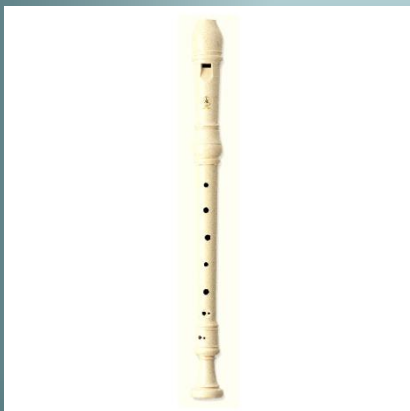

## **INSTRUMENTOS DE VIENTO YAMAHA FLAUTA DULCE SOPRANO-YAMAHA RECORDER SOUR GREEN APPLE YRS20**

**ID:1301306**

Las flautas dulces Rainbow de Yamaha, fabricadas en plástico ABS translúcido de diversos colores alegres, son instrumentos reales, y no juguetes. Ofrecen las mismas cualidades que las demás flautas dulces de resina ABS de Yamaha haciendo del aprendizaje un momento más divertido para los estudiantes. Su conducto de aire recto permite facilidad de interpretación con un tono suave y puro. Disponibles con sistema de digitación Alemán (YRS-20G) o Barroco (YRS-20B), es perfecta para uso escolar. Posee 11 notas e incluye 2 metales adicionales. **ACCESORIOS** Funda de algodón y carta de digitación

## **INSTRUMENTOS DE VIENTO YAMAHA YRS-23 FLAUTA DULCE SOPRANO**

**ID:1366954**

Las flautas dulces de resina ABS de Yamaha son duraderas y fáciles de mantener a la vez que proporcionan un sonido similar al de la madera natural. Muchas escuelas de todo el mundo recomiendan las flautas dulces Yamaha gracias a su entonación precisa, facilidad de tocar y su sonido intenso y expresivo. Posiblemente el modelo mas popular en el mundo, la flauta soprano YRS-23 es muy fácil de tocar y ofrece un tono claro y suave. Su conducto de aire recto permite facilidad de interpretación con un tono suave y puro. Con digitación alemana, es perfecta para uso escolar. **ACCESORIOS** Funda de algodón y carta de digitación

## **INSTRUMENTOS DE VIENTO YAMAHA YRS-24 FLAUTA DULCE SOPRANO**

**ID:1366969**

Posiblemente el modelo mas popular en el mundo, la flauta soprano YRS-24B es muy fácil de tocar y ofrece un tono claro y suave. Su conducto de aire recto permite facilidad de interpretación con un tono suave y puro. Con digitación barroca, es perfecta para uso escolar.