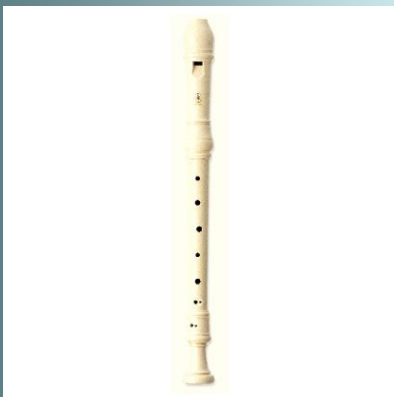

INSTRUMENTOS DE VIENTO YAMAHA YRS-23 FLAUTA DULCE SOPRANO

ID:1366954

Las flautas dulces de resina ABS de Yamaha son duraderas y fáciles de mantener a la vez que proporcionan un sonido similar al de la madera natural. Muchas escuelas de todo el mundo recomiendan las flautas dulces Yamaha gracias a su entonación precisa, facilidad de tocar y su sonido intenso y expresivo. Posiblemente el modelo mas popular en el mundo, la flauta soprano YRS-23 es muy fácil de tocar y ofrece un tono claro y suave. Su conducto de aire recto permite facilidad de interpretación con un tono suave y puro. Con digitación alemana, es perfecta para uso escolar. **ACCESORIOS** Funda de algodón y carta de digitación